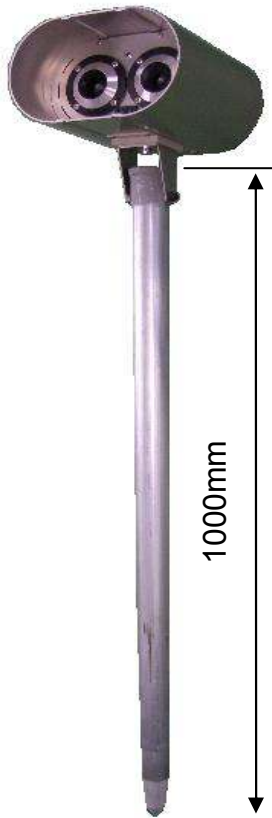

杭タイプ設置台 USONIC-MINI-PKT

らくらく設置

ユーソニック・ミニ専用の杭 (picket)
畑などの土壤に直接打ち込めます。

パイプ上部

パイプ先端部

アタッチメント部

1. パイプ上部は、補強を実施し、ハンマー打ち込みに対応しました。
2. パイプ先端は、尖った形状に、加工してあります。
3. パイプ上部にアタッチメントを取り付けることにより、ユーソニックミニを上下左右に調整できます。
ただし、屋外設置では、水平方向もしくは水平よりも下向きに調整してください。
上向き設置は、故障の原因になります。

仕様	
上下左右回転可能	
パイプ径	φ48.6
本体を除く重量	3.0Kg
杭全長	1,000mm

本体とセットの型式名は、USONIC-MINI-A5

- ・ USONIC-MINI-A0 (本体)
- ・ USONIC-MINI-PKT (杭+アタッチメント+ビス類)
- ・ 取説類

が含まれます。